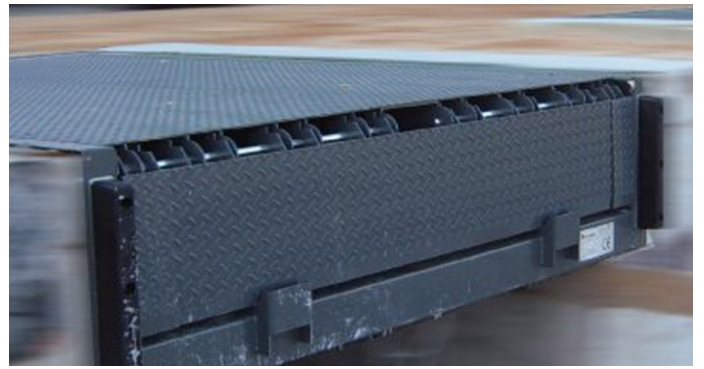

CONSTRUCTION GROUP
AUTOMATIC DOORS AND STEEL CONSTRUCTION

RAMPA KORUK, SÜRƏTLİ PVC