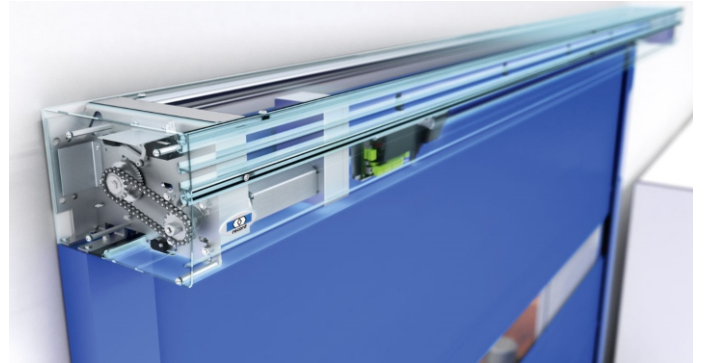

CONSTRUCTION GROUP
AUTOMATIC DOORS AND STEEL CONSTRUCTION

RAMPA KORUK, SÜRƏTLİ PVC