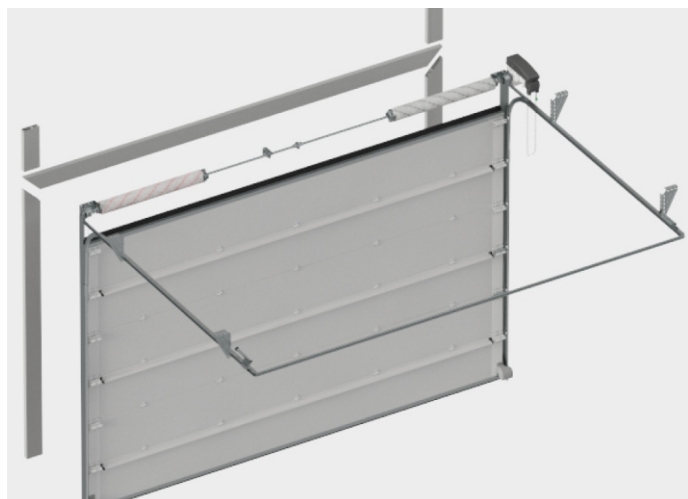

SEKSİONAL SƏNAYE QAPILARI

CONSTRUCTION GROUP
AUTOMATIC DOORS AND STEEL CONSTRUCTION